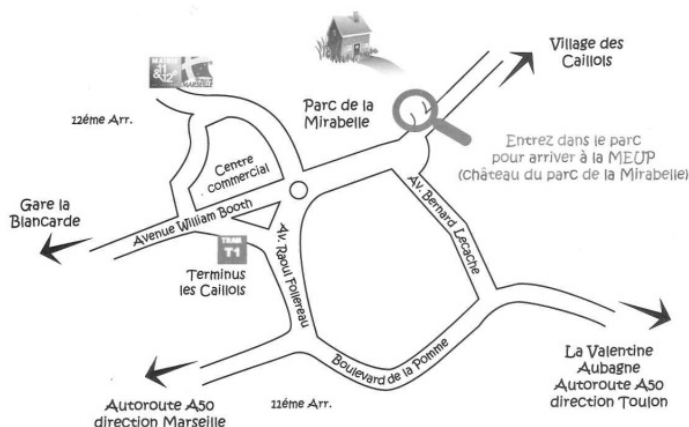

N'hésitez pas à nous contacter
Colinéo ASSENMENCE
Tel-Fax : 04 91 60 84 07 -
colineo.assenemce@gmail.com
www.colineo-assenemce.fr