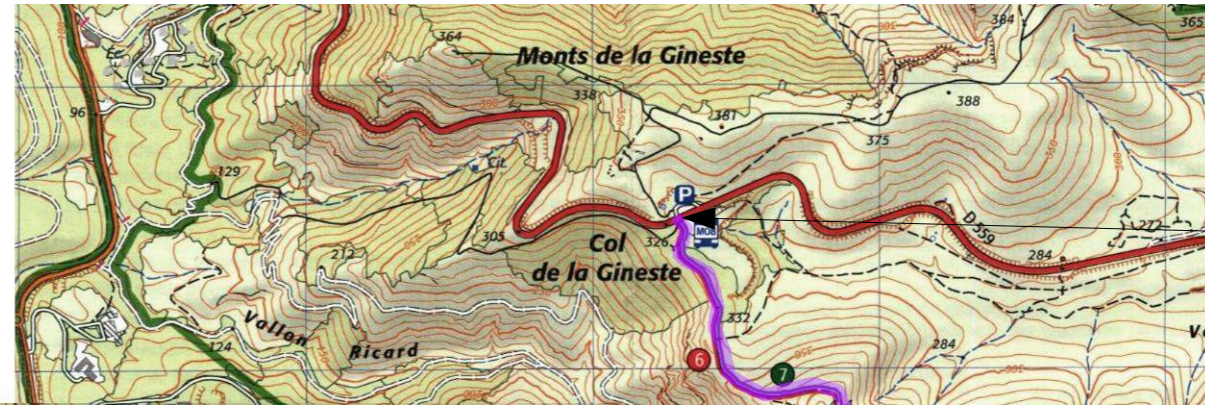

CAF Calanques Marseille Cassis Brevet du Randonneur

Edition du 02/04/2023 - Fonds de carte - parcours - 1ere partie

Itinéraire surligné en pourpre. Départ col de la Gineste

Départ, col de la Gineste

Itinéraire à suivre
folio suivant

CAF Calanques Marseille Cassis
Brevet du Randonneur
Edition du 02/04/2023
Fonds de carte - parcours
Parcours surligné en bleu

Arrivée

Suite itinéraire